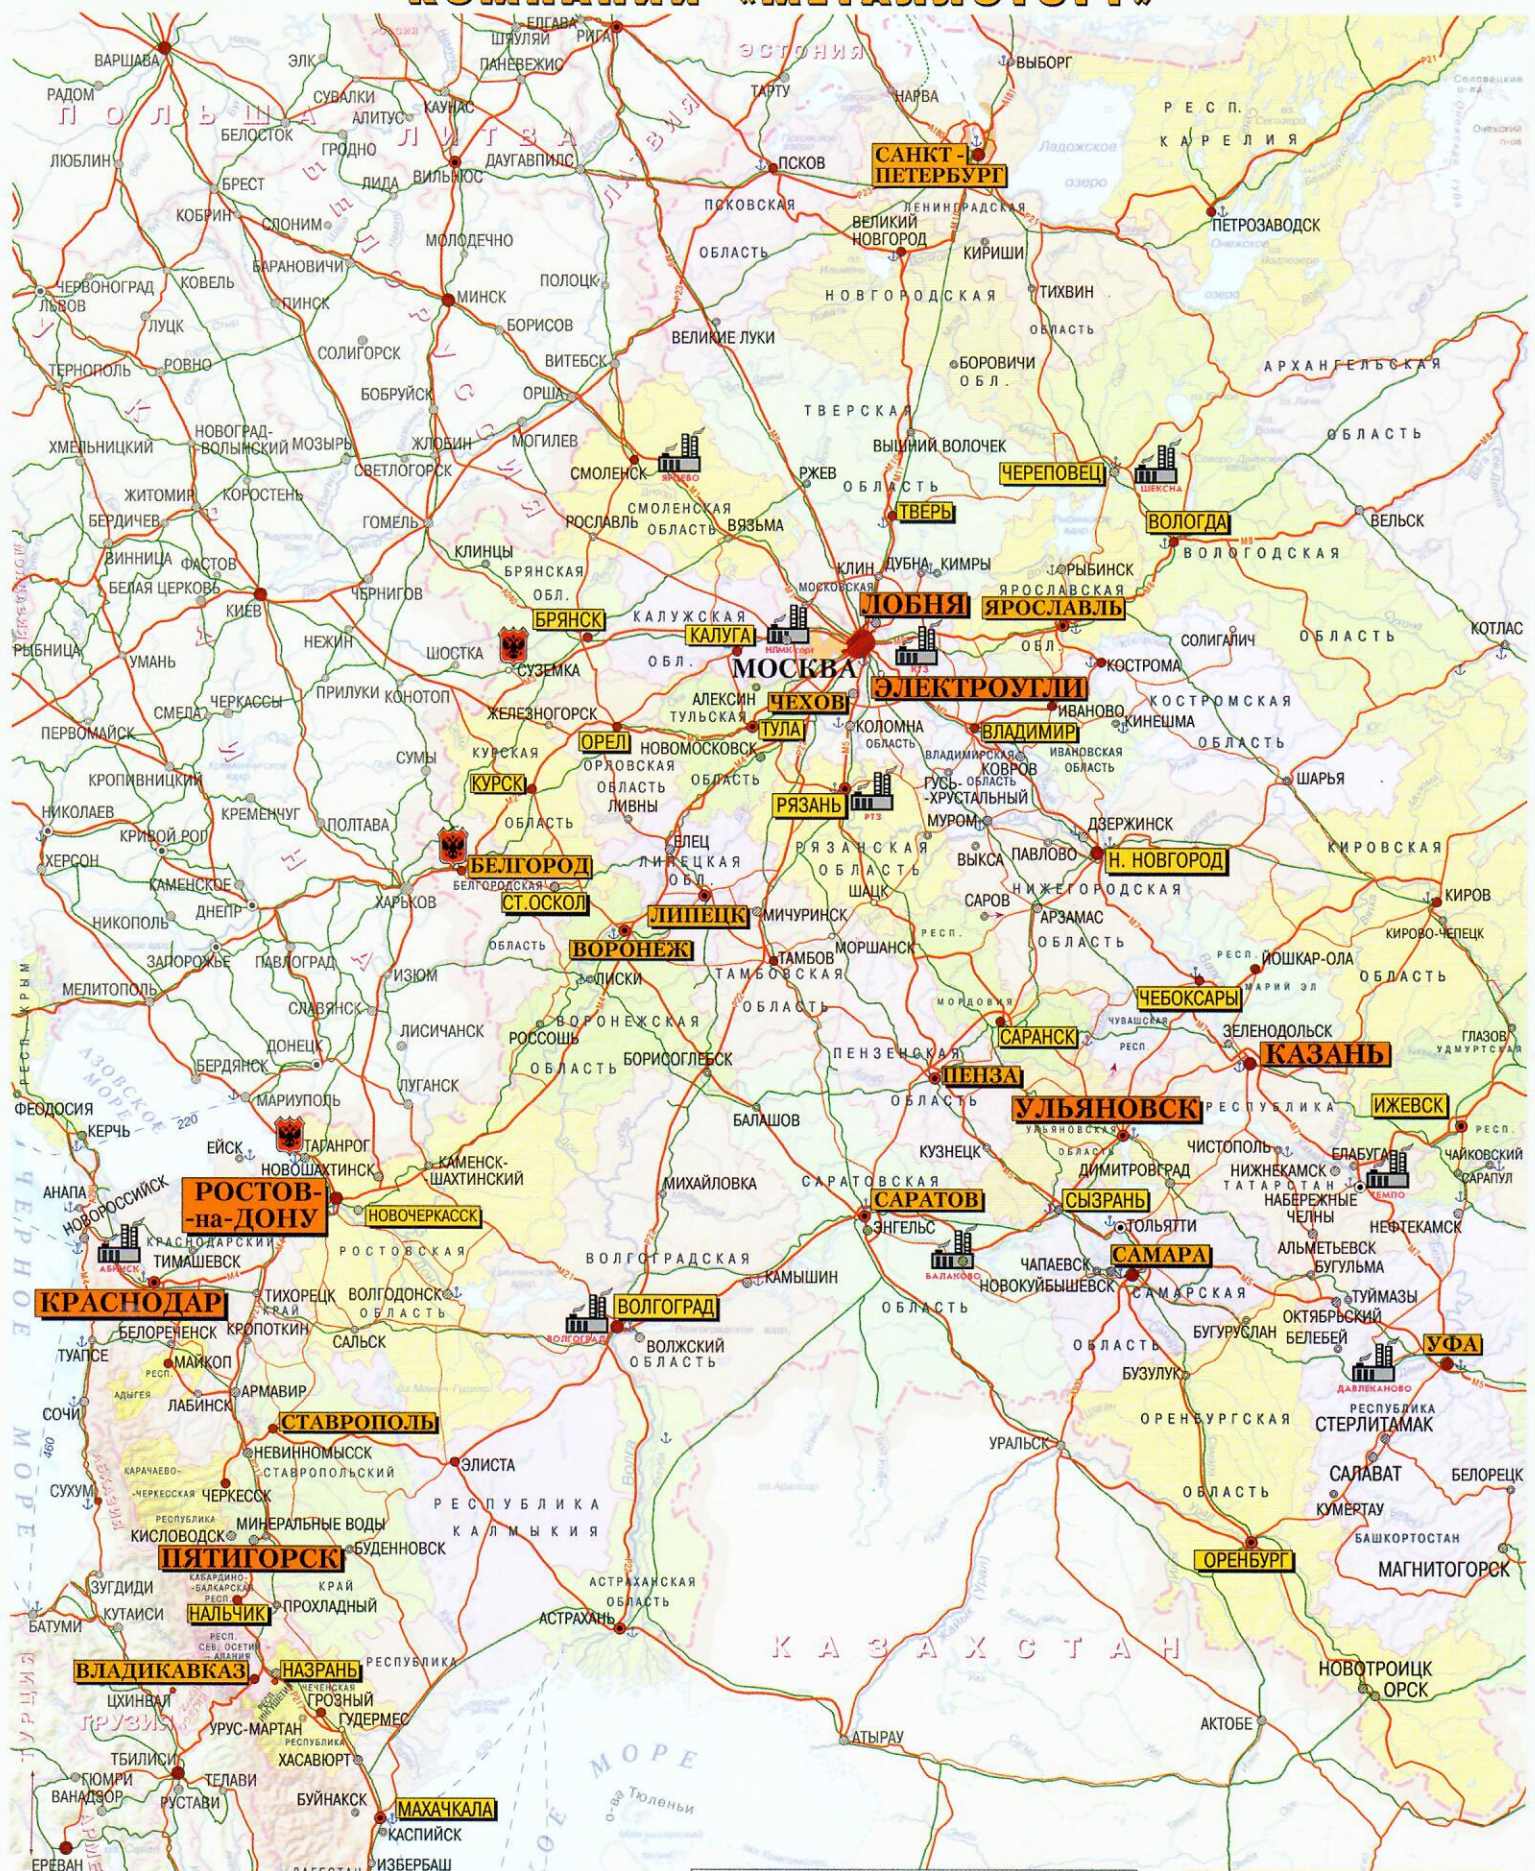

# СЕТЬ МЕТАЛЛОБАЗ КОМПАНИИ «МЕТАЛЛОТОРГ»

	магистральные автодороги		металлургические заводы
	прочие автодороги	<b>ЛОБНЯ</b>	крупные металлобазы
	железные дороги	<b>ЧЕХОВ</b>	средние металлобазы

**НОВОСИБИРСКАЯ ОБЛАСТЬ**

**НОВОСИБИРСК**