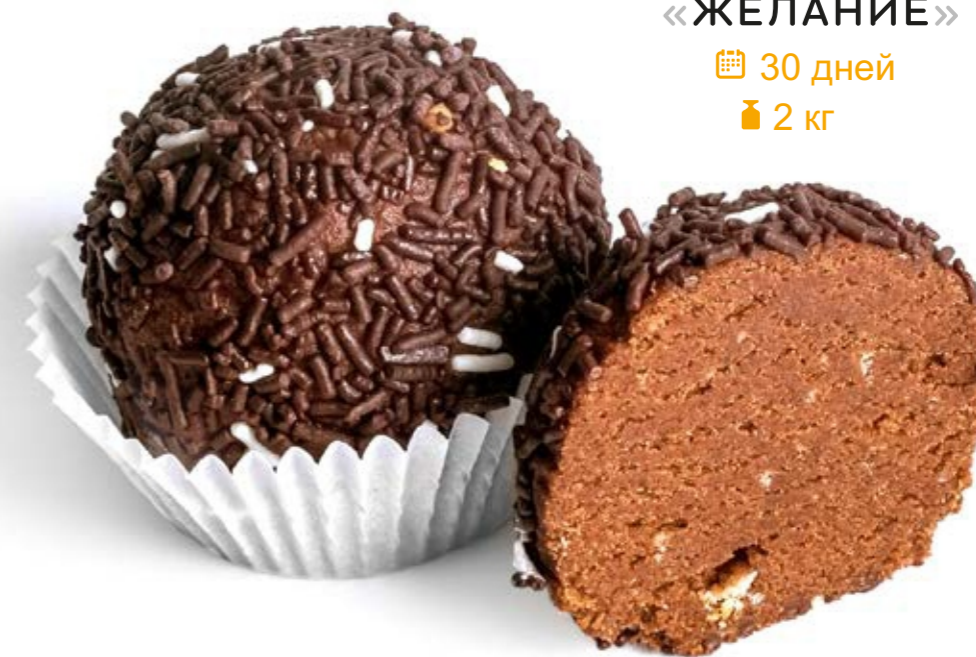

«ЖЕЛАНИЕ»

📅 30 дней

📦 2 кг